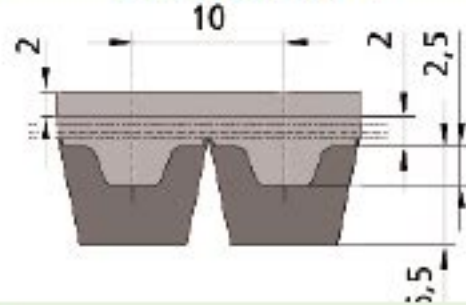

Querschnitt

K13

Ausführung T

TK 10 K13-T

Standard

TK 10 K13

Standard

Spurzahnriemen

TK 10 K13-T

TK 10 K13

LARGURAS DE CORREIA B [MM]  
(LARGURAS INTERMEDIÁRIAS SOB ENCOMENDA)

32	50	75	100
----	----	----	-----