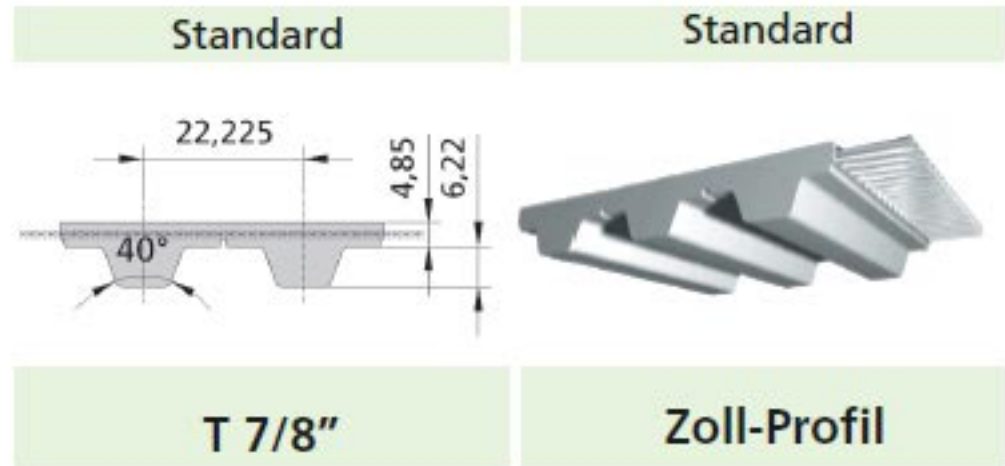

T 7/8

LARGURAS DE CORREIA B [MM]
(LARGURAS INTERMEDIÁRIAS SOB ENCOMENDA)

50,8	76,2	101,6
Zollcode		
200	300	400