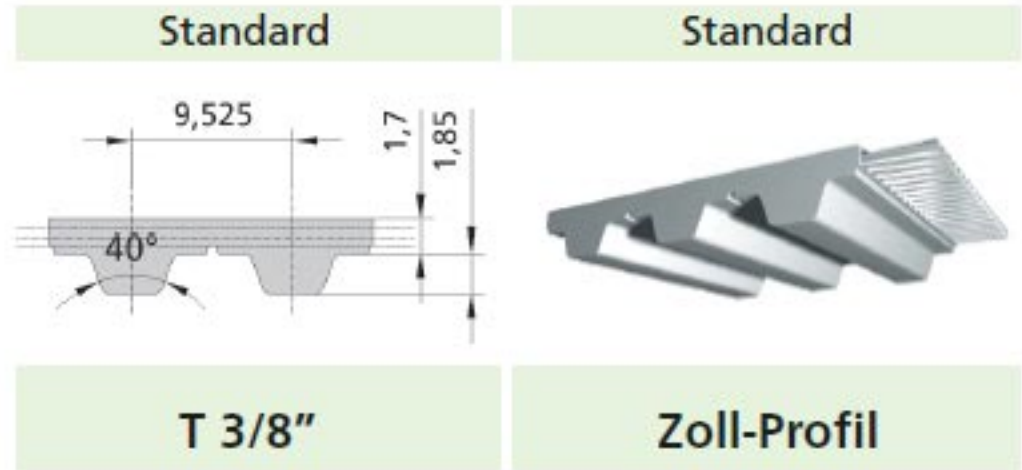

T 3/8

LARGURAS DE CORREIA B [MM]
(LARGURAS INTERMEDIÁRIAS SOB ENCOMENDA)

9,53	12,7	19,1	25,4	38,1	50,8
Zollcode					
037	050	075	100	150	200