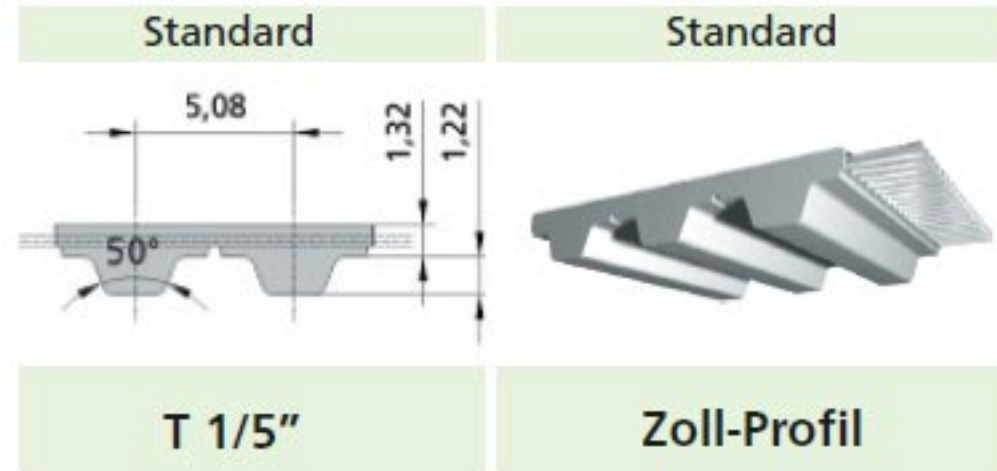

T1/5

LARGURAS DE CORREIA B [MM]
(LARGURAS INTERMEDIÁRIAS SOB ENCOMENDA)

6,35	7,94	9,53	12,7	19,1	25,4
Zollcode					
025	031	037	050	075	100