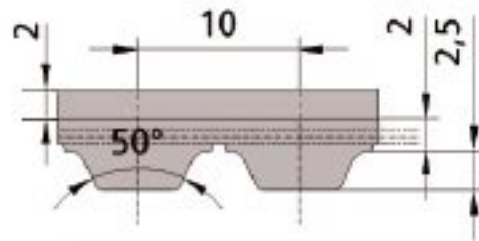

Ausführung T

Standard

Standard

AT 10-T

AT 10

AT-Profil

AT 10T
AT 10

LARGURAS DE CORREIA B [MM]
(LARGURAS INTERMEDIÁRIAS SOB ENCOMENDA)

25	32	50	75	100	150
----	----	----	----	-----	-----